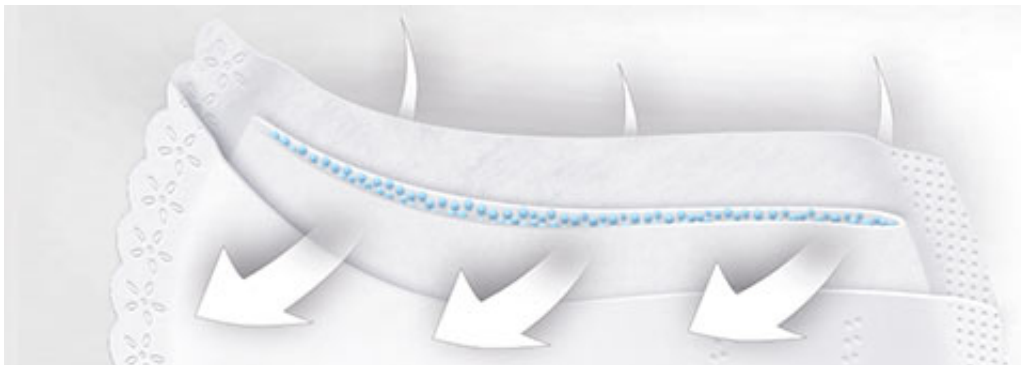

Wysokochłonne i wyjątkowo cienkie wkładki Discreet Elegance zapewniają uczucie suchości zarówno w dzień jak i w nocy. Są wygodnie wyprofilowane i wykończone elegancką koronką zapewniając pełen komfort i higienę.

Cechy:

- wysokochłonne: doskonale zatrzymują wilgoć
- wyjątkowo cienkie
- wygodne: posiadają profilowany kształt
- oddychające: swobodnie przepuszczają powietrze
- delikatne dla skóry
- pakowane oddzielnie dla maksymalnej higien

wyrób
medyczny

• Oddychająca struktura

Wkładka swobodnie przepuszcza powietrze, dzięki czemu delikatna skóra piersi nie jest narażona na odparzenia.

• Wkład żelujący

Zatrzymuje wilgoć wewnątrz wkładki.

- **Podwójny pasek samoprzylepny**

Utrzymuje wkładkę na miejscu, zapobiega przesuwaniu się jej wewnątrz biustonosza.

- **Profilowany kształt**

Poprawia komfort noszenia i sprawia, że wkładka doskonale dopasowuje się do kształtu piersi.

- **Higieniczne opakowanie**