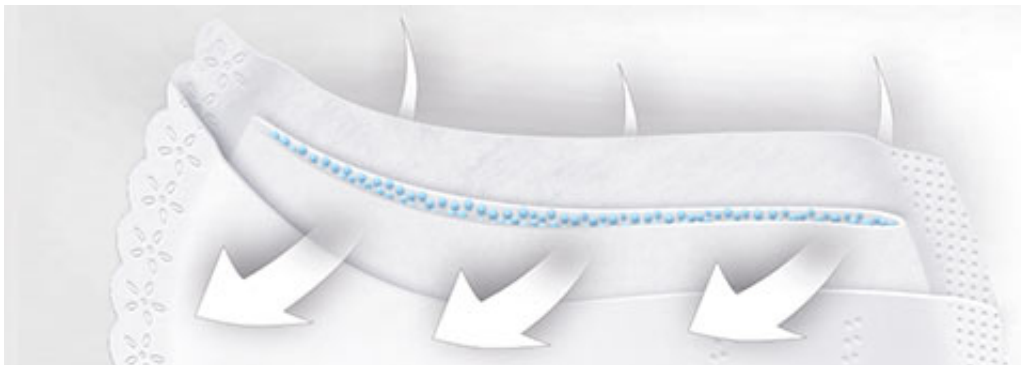

Wysokochłonne i wyjątkowo cienkie wkładki Discreet Elegance zapewniają uczucie suchości zarówno w dzień jak i w nocy. Są wygodnie wyprofilowane i wykończone elegancką koronką zapewniając pełen komfort i higienę.

Cechy:

- wysokochłonne: doskonale zatrzymują wilgoć
- wyjątkowo cienkie
- wygodne: posiadają profilowany kształt
- oddychające: swobodnie przepuszczają powietrze
- delikatne dla skóry
- pakowane oddzielnie dla maksymalnej higieny

wyrób
medyczny

• Oddychająca struktura

Wkładka swobodnie przepuszcza powietrze, dzięki czemu delikatna skóra piersi nie jest narażona na odparzenia.

• Wkład żelujący

Zatrzymuje wilgoć wewnątrz wkładki.

- **Podwójny pasek samoprzylepny**

Utrzymuje wkładkę na miejscu, zapobiega przesuwaniu się jej wewnątrz biustonosza.

- **Profilowany kształt**

Poprawia komfort noszenia i sprawia, że wkładka doskonale dopasowuje się do kształtu piersi.

- **Higieniczne opakowanie**