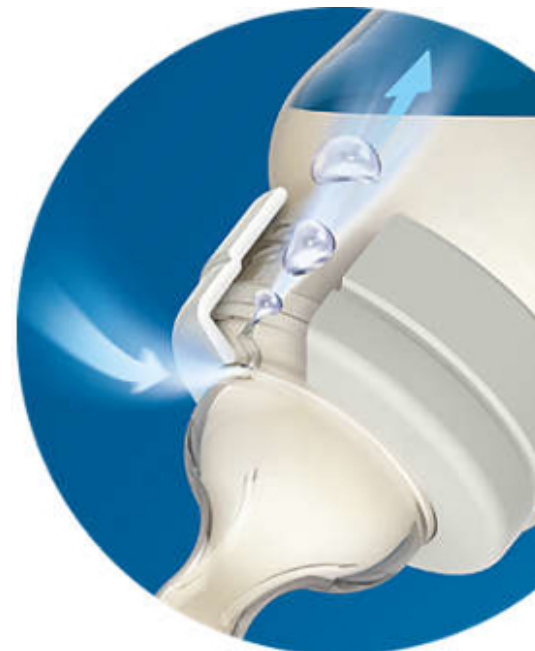

Opis produktu

AVENT SMO CZKI DO BUTELKI SERII CLASSIC+ I ANTI-COLIC

Klinicznie potwierdzone rzadsze występowanie kolki i dyskomfortu. Smoczek antykolkowy umożliwia nieprzerwane karmienie. Powietrze jest odprowadzane do butelki z dala od brzuszka dziecka. Prążkowana tekstura smoczka zapobiega jego wypadaniu i minimalizuje przerwy wypływu pokarmu oraz dyskomfort.

Zaworek antykolkowy o potwierdzonej skuteczności

Opracowaliśmy nasz zaworek antykolkowy z myślą o zapobieganiu gromadzenia się powietrza w brzuszku dziecka oraz łagodzeniu kolek i dyskomfortu. Gdy dziecko je, zaworek zintegrowany ze smoczkiem rozciąga się, by zapobiec tworzeniu się próżni, i odsysa powietrze w tył butelki. Tym sposobem zatrzymuje powietrze w butelce daleko od brzuszka dziecka, co pomaga zmniejszyć częstotliwość kolek i dyskomfort

Żebrowana faktura zapobiega zapadaniu się smoczka, umożliwiając nieprzerwane karmienie

Kształt smoczka umożliwia bezpieczne przysysanie, a żebrowana faktura pomaga zapobiegać zapadaniu się smoczka. Dzięki temu karmienie nie wymaga przerw i jest komfortowe.

Dostępne są smoczki o różnych stopniach wypływu

Butelki Avent Clasic+ i Anti- Colic oferują smoczki o różnych stopniach wypływu, aby zaspokoić potrzeby Twojego dziecka. Pamiętaj, że oznaczenia wieku mają charakter orientacyjny, ponieważ dzieci rozwijają się w różnym tempie. Wszystkie smoczki są dostępne w zestawach po dwie sztuki. Dla noworodków, z małą, średnią, dużą i regulowaną prędkością wypływu oraz do zagęszczonych pokarmów.