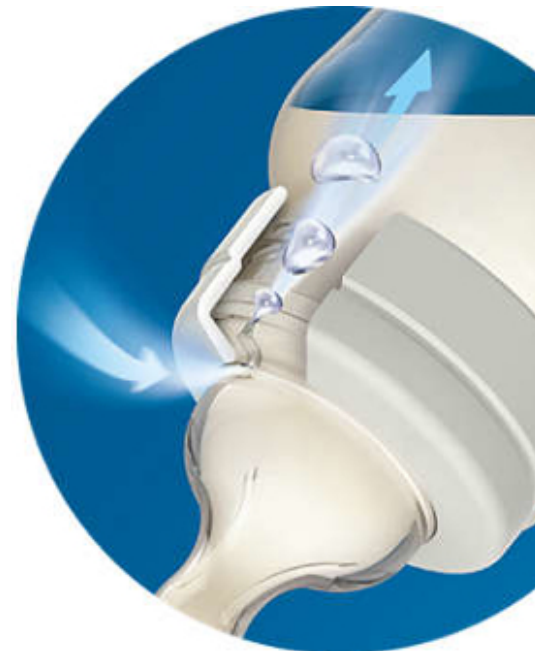

#### AVENT SMO CZKI DO BUTELKI SERII CLASSIC+ I ANTI-COLIC

Klinicznie potwierdzone rzadsze występowanie kolki i dyskomfortu. Smoczek antykolkowy umożliwia nieprzerwane karmienie. Powietrze jest odprowadzane do butelki z dala od brzuszka dziecka. Prążkowana tekstura smoczka zapobiega jego wypadaniu i minimalizuje przerwy wypływu pokarmu oraz dyskomfort.

#### Zaworek antykolkowy o potwierdzonej skuteczności

Opracowaliśmy nasz zaworek antykolkowy z myślą o zapobieganiu gromadzeniu się powietrza w brzuszku dziecka oraz łagodzeniu kolek i dyskomfortu. Gdy dziecko je, zaworek zintegrowany ze smoczkiem rozciąga się, by zapobiec tworzeniu się próżni, i odsysa powietrze w tył butelki. Tym sposobem zatrzymuje powietrze w butelce daleko od brzuszka dziecka, co pomaga zmniejszyć częstotliwość kolek i dyskomfort

**Żebrowana faktura zapobiega zapadaniu się smoczka, umożliwiając nieprzerwane karmienie**

Kształt smoczka umożliwia bezpieczne przysysanie, a żebrowana faktura pomaga zapobiegać zapadaniu się smoczka. Dzięki temu karmienie nie wymaga przerw i jest komfortowe.