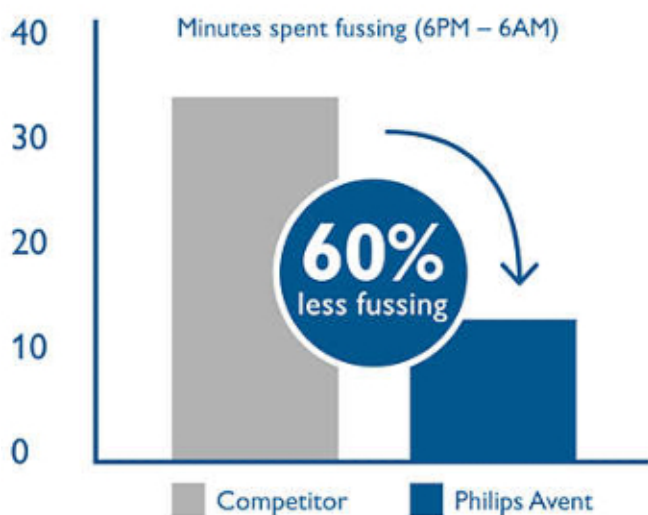

Żebrowana faktura zapobiega zapadaniu się smoczka, umożliwiając nieprzerwane karmienie

Kształt smoczka umożliwia bezpieczne przysysanie, a żebrowana faktura pomaga zapobiegać zapadaniu się smoczka. Dzięki temu karmienie nie wymaga przerw i jest komfortowe.

Dostępne są smoczki o różnych stopniach wypływu

Butelki Avent Clasic+ i Anti- Colic oferują smoczki o różnych stopniach wypływu, aby zaspokoić potrzeby Twojego dziecka. Pamiętaj, że oznaczenia wieku mają charakter orientacyjny, ponieważ dzieci rozwijają się w różnym tempie. Wszystkie smoczki są dostępne w zestawach po dwie sztuki. Dla noworodków, z małą, średnią, dużą i regulowaną prędkością wypływu oraz do zagęszczonych pokarmów.

Zgodna rodzina produktów – od karmienia piersią do picia z kubka