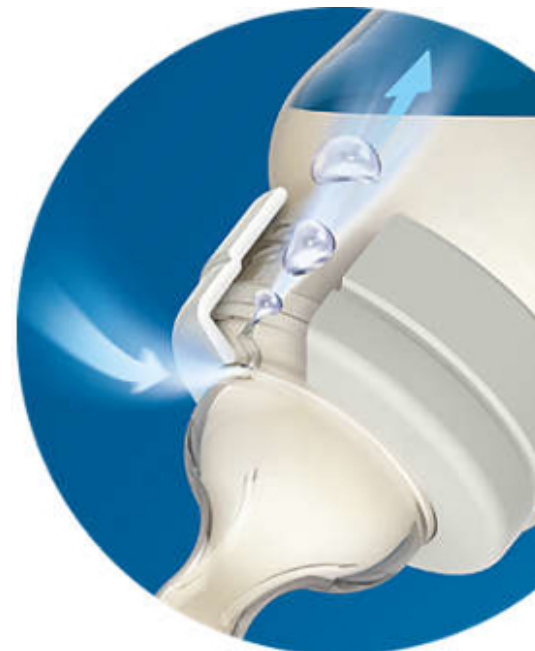

Philips Avent smoczek do butelek Classic +, Aanti-colic 6m+ zagęszczony pokarm

Cena	38,00 zł
Dostępność	Aktualnie niedostępny
Czas wysyłki	24 godziny
Numer katalogowy	SCF636/27
Kod EAN	8710103574491
Producent	PHILIPS AVENT
Seria	Classic+, Anti-colic
Wiek dziecka	6m+

Opis produktu

AVENT SMO CZKI DO BUTELKI SERII CLASSIC+ I ANTI-COLIC

Klinicznie potwierdzone rzadsze występowanie kolki i dyskomfortu. Smoczek antykolkowy umożliwia nieprzerwane karmienie. Powietrze jest odprowadzane do butelki z dala od brzuszka dziecka. Prążkowana tekstura smoczka zapobiega jego wypadaniu i minimalizuje przerwy wypływu pokarmu oraz dyskomfort.

Zaworek antykolkowy o potwierdzonej skuteczności

Opracowaliśmy nasz zaworek antykolkowy z myślą o zapobieganiu gromadzeniu się powietrza w brzuszku dziecka oraz łagodzeniu kolek i dyskomfortu. Gdy dziecko je, zaworek zintegrowany ze smoczkiem rozciąga się, by zapobiec tworzeniu się próżni, i odsysa powietrze w tył butelki. Tym sposobem zatrzymuje powietrze w butelce daleko od brzuszka dziecka, co pomaga zmniejszyć częstotliwość kolek i dyskomfort

Żebrowana faktura zapobiega zapadaniu się smoczka, umożliwiając nieprzerwane karmienie

Kształt smoczka umożliwia bezpieczne przysysanie, a żebrowana faktura pomaga zapobiegać zapadaniu się smoczka. Dzięki temu karmienie nie wymaga przerw i jest komfortowe.