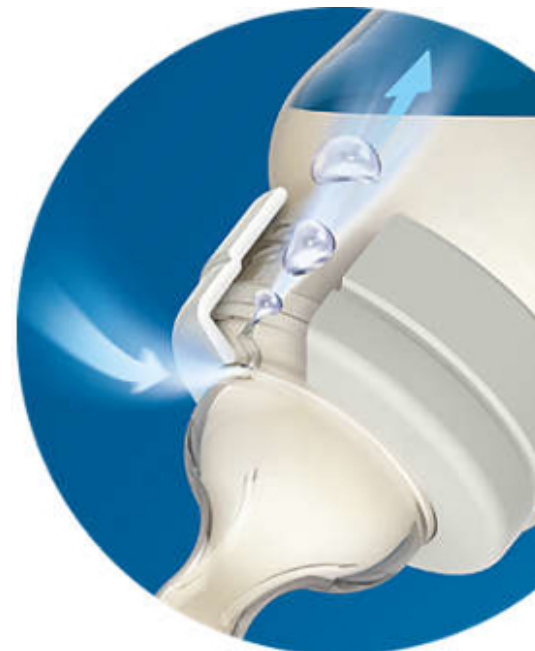

## Philips Avent smoczek do butelek Classic +, Aanti-colic 3m+ regulowany przepływ

Cena	<b>38,00 zł</b>
Dostępność	<b>Aktualnie niedostępny</b>
Czas wysyłki	<b>24 godziny</b>
Numer katalogowy	<b>SCF635/27</b>
Kod EAN	<b>5012909013055</b>
Producent	<b>PHILIPS AVENT</b>
Seria	<b>Classic+, Anti-colic</b>
Wiek dziecka	<b>3m+</b>

#### AVENT SMO CZKI DO BUTELKI SERII CLASSIC+ I ANTI-COLIC

Klinicznie potwierdzone rzadsze występowanie kolki i dyskomfortu. Smoczek antykolkowy umożliwia nieprzerwane karmienie. Powietrze jest odprowadzane do butelki z dala od brzuszka dziecka. Prążkowana tekstura smoczka zapobiega jego wypadaniu i minimalizuje przerwy w wypływu pokarmu oraz dyskomfort.

##### Zaworek antykolkowy o potwierdzonej skuteczności

Opracowaliśmy nasz zaworek antykolkowy z myślą o zapobieganiu gromadzeniu się powietrza w brzuszku dziecka oraz łagodzeniu kolek i dyskomfortu. Gdy dziecko je, zaworek zintegrowany ze smoczkiem rozciąga się, by zapobiec tworzeniu się próżni, i odsysa powietrze w tył butelki. Tym sposobem zatrzymuje powietrze w butelce daleko od brzuszka dziecka, co pomaga zmniejszyć częstotliwość kolek i dyskomfort

**Żebrowana faktura zapobiega zapadaniu się smoczka, umożliwiając nieprzerwane karmienie**

Kształt smoczka umożliwia bezpieczne przysysanie, a żebrowana faktura pomaga zapobiegać zapadaniu się smoczka. Dzięki temu karmienie nie wymaga przerw i jest komfortowe.