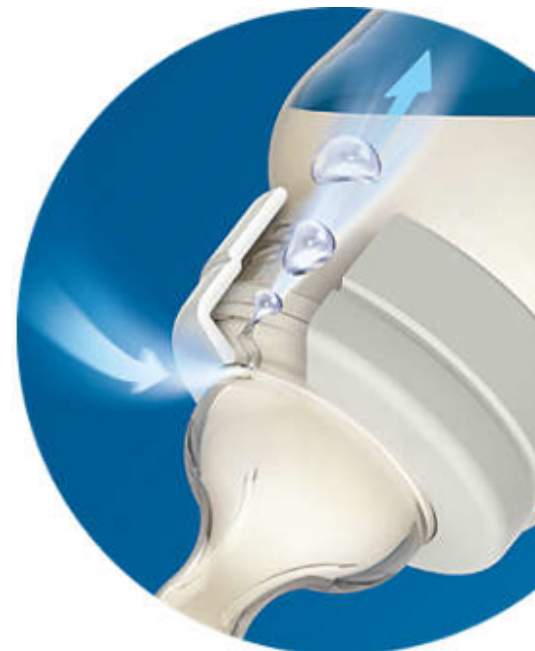

Philips Avent smoczek do butelek Classic +, Aanti-colic 3m+ regulowany przepływ

Cena	38,00 zł
Dostępność	Aktualnie niedostępny
Czas wysyłki	24 godziny
Numer katalogowy	SCF635/27
Kod EAN	5012909013055
Producent	PHILIPS AVENT
Seria	Classic+, Anti-colic
Wiek dziecka	3m+

Opis produktu

AVENT SMO CZKI DO BUTELKI SERII CLASSIC+ I ANTI-COLIC

Klinicznie potwierdzone rzadsze występowanie kolki i dyskomfortu. Smoczek antykolkowy umożliwia nieprzerwane karmienie. Powietrze jest odprowadzane do butelki z dala od brzuszka dziecka. Prążkowana tekstura smoczka zapobiega jego wypadaniu i minimalizuje przerwy w wypływu pokarmu oraz dyskomfort.

Zaworek antykolkowy o potwierdzonej skuteczności

Opracowaliśmy nasz zaworek antykolkowy z myślą o zapobieganiu gromadzeniu się powietrza w brzuszku dziecka oraz łagodzeniu kolek i dyskomfortu. Gdy dziecko je, zaworek zintegrowany ze smoczkiem rozciąga się, by zapobiec tworzeniu się próżni, i odsysa powietrze w tył butelki. Tym sposobem zatrzymuje powietrze w butelce daleko od brzuszka dziecka, co pomaga zmniejszyć częstotliwość kolek i dyskomfort

Żebrowana faktura zapobiega zapadaniu się smoczka, umożliwiając nieprzerwane karmienie

Kształt smoczka umożliwia bezpieczne przysysanie, a żebrowana faktura pomaga zapobiegać zapadaniu się smoczka. Dzięki temu karmienie nie wymaga przerw i jest komfortowe.